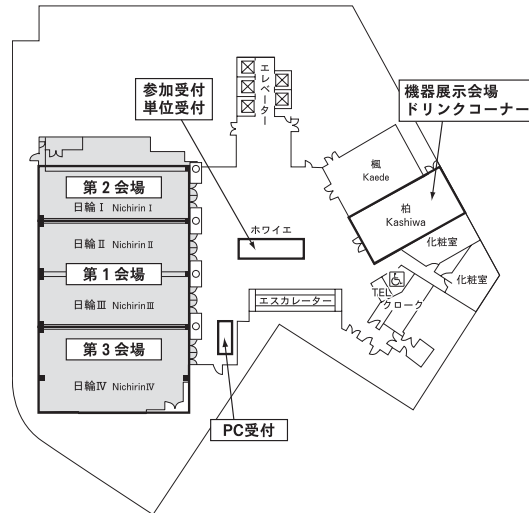

会場案内

FLOOR GUIDE

横浜ベイシェラトン ホテル&タワーズ 5階

● 7月23日(土)

● 7月24日(日)