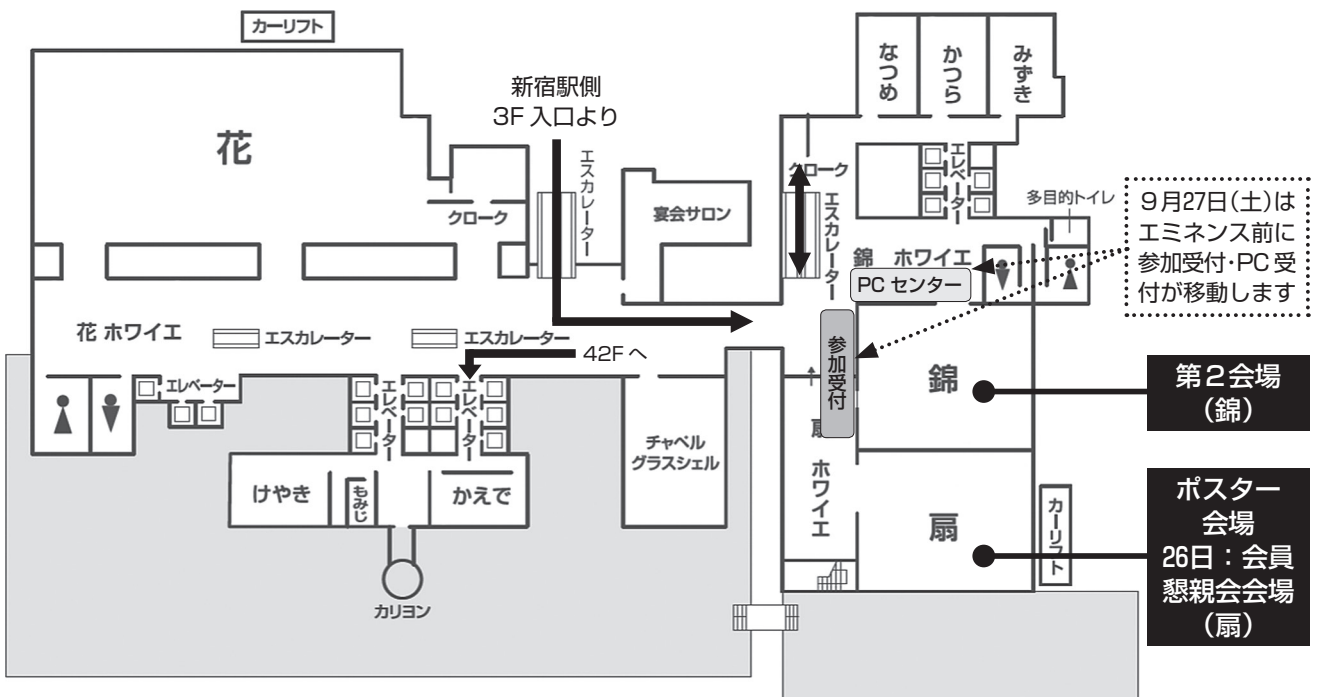

交通案内・ホテル案内

- JR 新宿駅西口下車 徒歩5分
- 京王線・小田急線・地下鉄（東京メトロ丸の内線・都営新宿線）新宿駅下車 徒歩5分
- 都営大江戸線 都庁前駅 B1 出口すぐ

会場案内（京王プラザホテル）

5F

4F

42F