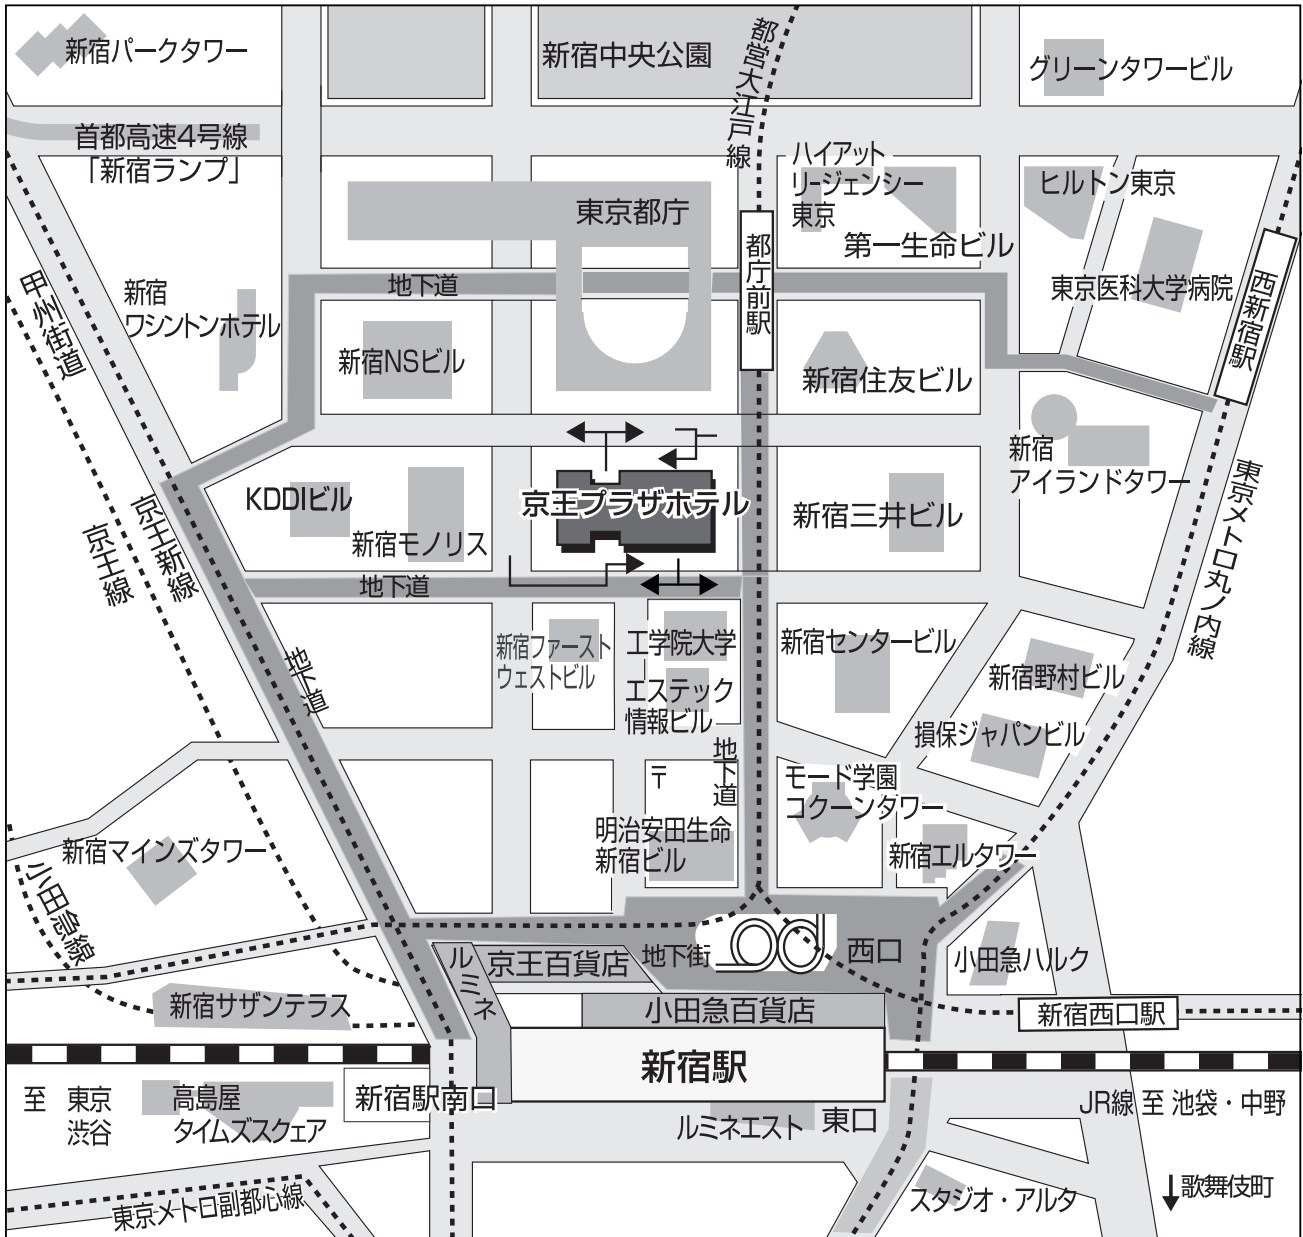

交通案内・ホテル案内

- JR 新宿駅西口下車 徒歩5分
- 京王線・小田急線・地下鉄（東京メトロ丸の内線・都営新宿線）新宿駅下車 徒歩5分
- 都営大江戸線 都庁前駅 B1 出口すぐ

会場案内（京王プラザホテル）

5F

4F

42F