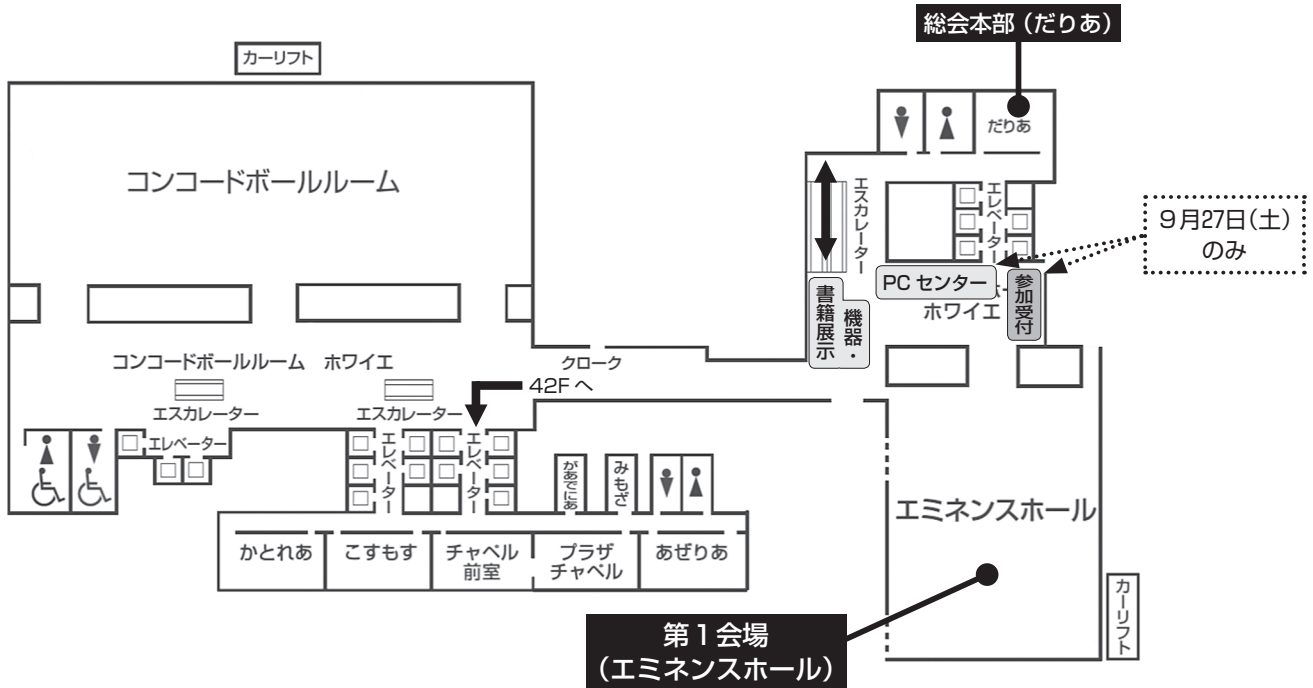

交通案内・ホテル案内

- JR 新宿駅西口下車 徒歩5分
- 京王線・小田急線・地下鉄（東京メトロ丸の内線・都営新宿線）新宿駅下車 徒歩5分
- 都営大江戸線 都庁前駅 B1 出口すぐ

会場案内（京王プラザホテル）

5F

4F

42F